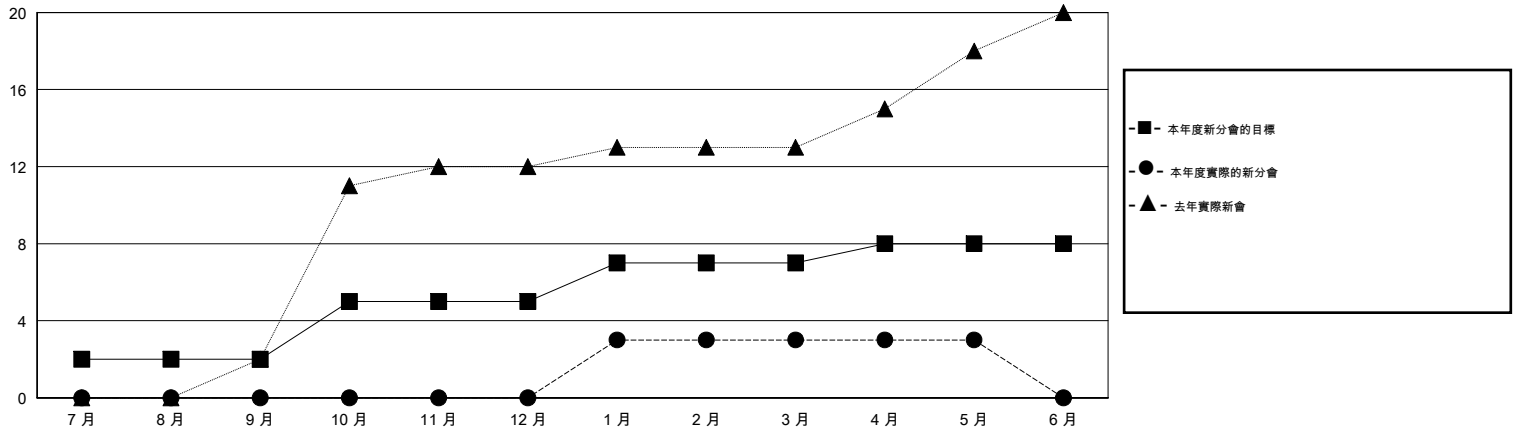

MONTHLY MEMBERSHIP PROGRESS REPORT

District 380

Results as of: 5/31/2016

GMT: ZE RAN SU

地點 CHINA

GMT憲章區 5

分會				
成果 2015-2016				
季	新分會目標	新會	會員流失的分會	淨增/減
7月/8月/9月	2	0	0	0
10月/11月/12月	3	0	0	0
1月/2月/3月	2	3	0	3
4月/5月/6月	1	0	0	0

位會員@每位須繳				
成果 2015-2016				
季	新會員目標	增加的授證/新會員	退會人數	淨增/減
7月/8月/9月	-100	203	664	-461
10月/11月/12月	310	355	21	334
1月/2月/3月	130	219	34	185
4月/5月/6月	100	121	13	108

目標與實際新會累積