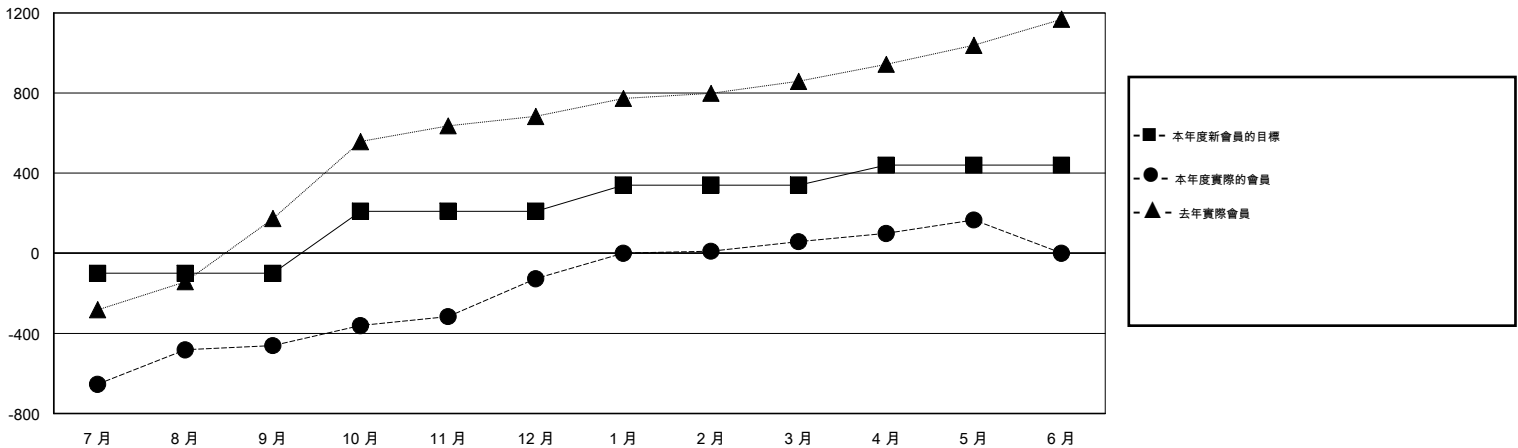

目標和實際會員累積

已取消的分會: 0

111 CLUBS OF 120 增添1位或以上的會員

性別分佈

男 2,931 (64.16%)
女 1,637 (35.84%)

放棄的會員

[點擊這裡取得健康評估資料](#)

過世	2
分會已取消	0
其他	729
總計	731

家庭單位會員	201
戶長	99
非戶長	102